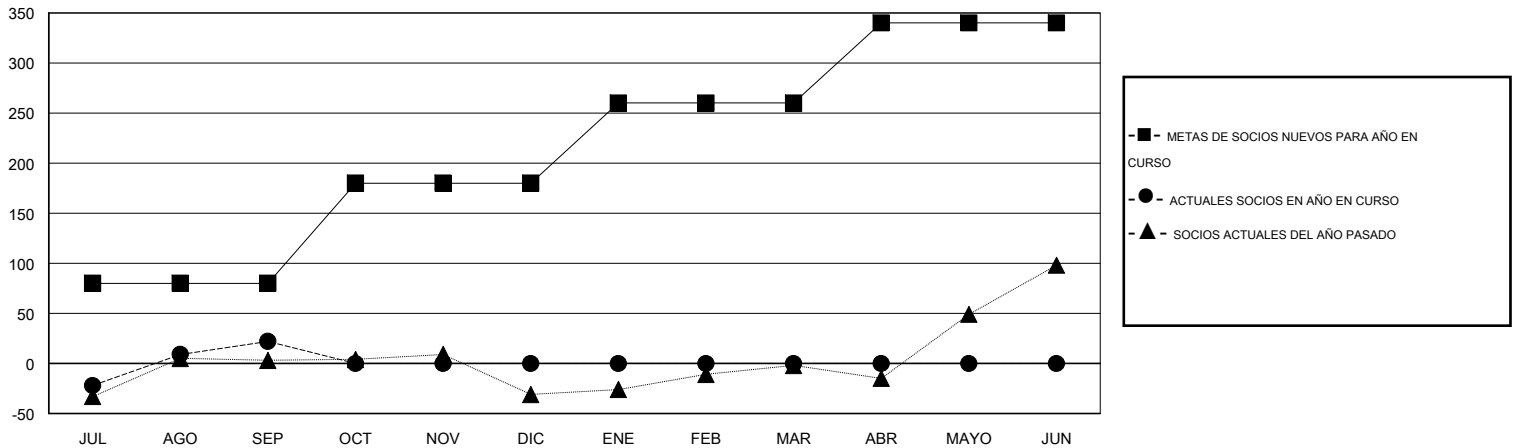

MONTHLY MEMBERSHIP PROGRESS REPORT

District B 3

Results as of: 9/30/2016

GMT: Joel Gómez Franco

UBICACIÓN MEXICO

GMT DE AE 3

Clubes					socios				
RESULTADOS DE 2016-2017					RESULTADOS DE 2016-2017				
TRIMESTRE	META DE CLUBES NUEVOS	NUEVOS CLUBES	CLUBES DADOS DE BAJA	GANANCIA/PÉRDIDA NETA	TRIMESTRE	META DE SOCIOS NUEVOS	SOCIOS FUNDADORES Y SOCIOS AÑADIDOS	SOCIOS DADOS DE BAJA	GANANCIA/PÉRDIDA NETA
JUL/AGO/SEP	1	2	0	2	JUL/AGO/SEP	80	114	92	22
OCT/NOV/DIC	1	0	0	0	OCT/NOV/DIC	100	0	0	0
ENE/FEB/MAR	1	0	0	0	ENE/FEB/MAR	80	0	0	0
ABR/MAYO/JUN	1	0	0	0	ABR/MAYO/JUN	80	0	0	0

METAS Y CIFRA ACUMULATIVA DE CLUBES NUEVOS

METAS Y CIFRA ACUMULATIVA DE SOCIOS

CLUBES DADOS DE BAJA: 0

24 CLUBS OF 79 AÑADIERON 1 O MÁS SOCIOS NUEVOS

DISTRIBUCIÓN POR SEXO

MASCULINO 1,477 (69.15%)
FEMENINO 659 (30.85%)