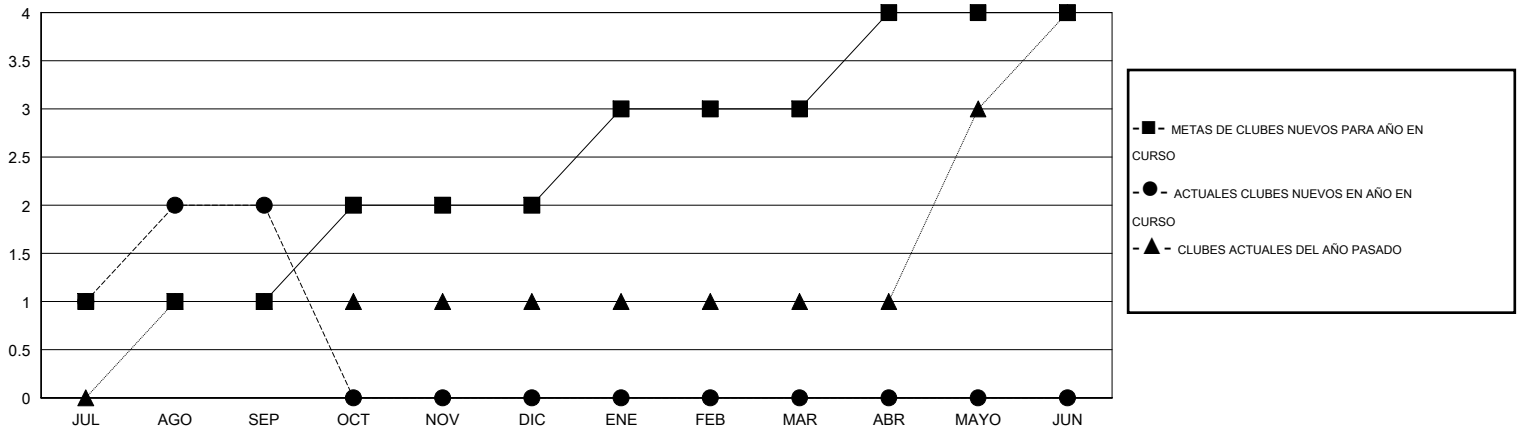

MONTHLY MEMBERSHIP PROGRESS REPORT

District B 3

Results as of: 9/30/2016

GMT: Joel Gómez Franco

UBICACIÓN MEXICO

GMT DE AE 3

Clubes					socios				
RESULTADOS DE 2016-2017					RESULTADOS DE 2016-2017				
TRIMESTRE	META DE CLUBES NUEVOS	NUEVOS CLUBES	CLUBES DADOS DE BAJA	GANANCIA/PÉRDIDA NETA	TRIMESTRE	META DE SOCIOS NUEVOS	SOCIOS FUNDADORES Y SOCIOS AÑADIDOS	SOCIOS DADOS DE BAJA	GANANCIA/PÉRDIDA NETA
JUL/AGO/SEP	1	2	0	2	JUL/AGO/SEP	80	114	92	22
OCT/NOV/DIC	1	0	0	0	OCT/NOV/DIC	100	0	0	0
ENE/FEB/MAR	1	0	0	0	ENE/FEB/MAR	80	0	0	0
ABR/MAYO/JUN	1	0	0	0	ABR/MAYO/JUN	80	0	0	0

METAS Y CIFRA ACUMULATIVA DE CLUBES NUEVOS

METAS Y CIFRA ACUMULATIVA DE SOCIOS

CLUBES DADOS DE BAJA: 0

24 CLUBS OF 79 AÑADIERON 1 O MÁS SOCIOS NUEVOS

DISTRIBUCIÓN POR SEXO

MASCULINO 1,477 (69.15%)
FEMENINO 659 (30.85%)